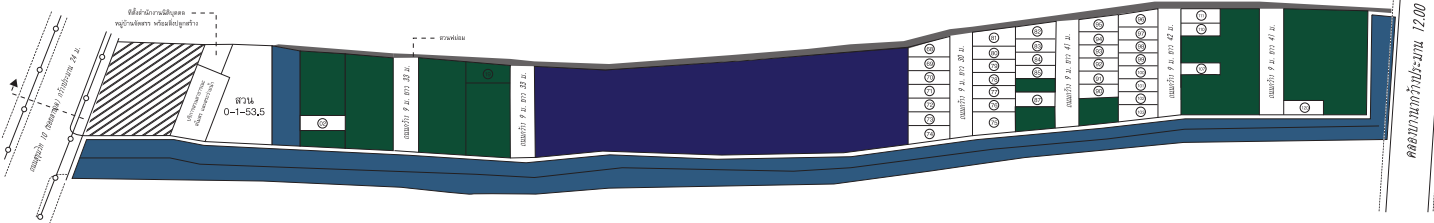

- 20 ตร.ม

- 28 ตร.ม

- 29.80 ตร.ม

- 29.2 ตร.ม

- 30.10 ตร.ม

- 19.8 ตร.ม

- 21.40 ตร.ม

Location

Plan

ทาวน์โฮมสไตล์โมเดิร์นหน้ากว้าง 5 เมตร

3 ชั้น 3 ห้องนอน 2 ที่จอดรถ ห้องเก็บของ และห้องนั่งเล่นบนชั้น 2
พื้นที่ใช้สอย 176 ตร.ม. ด้วย Space Planing ภายในกว้าง
โปร่งโล่งสบายเหมาะกับการพักผ่อนอย่างแท้จริง

ขนาดพื้นที่ประมาณ 12.00 ไร่

1st FL

2nd FL.

3rd FL.

FLOOR PLAN

Plan

สิ่งอำนวยความสะดวก

สิ่งอำนวยความสะดวกครบครันในที่เดียว
อาทิ... สระว่ายน้ำ Freeform
ี่นรมย์กับสวนส่วนกลางที่ใหญ่กว่าการพักผ่อน
ตอบโจทยทุกไลฟ์สไตล์ของคนรุ่นใหม่
พร้อมระบบรักษาความปลอดภัยตลอด 24 ชั่วโมง