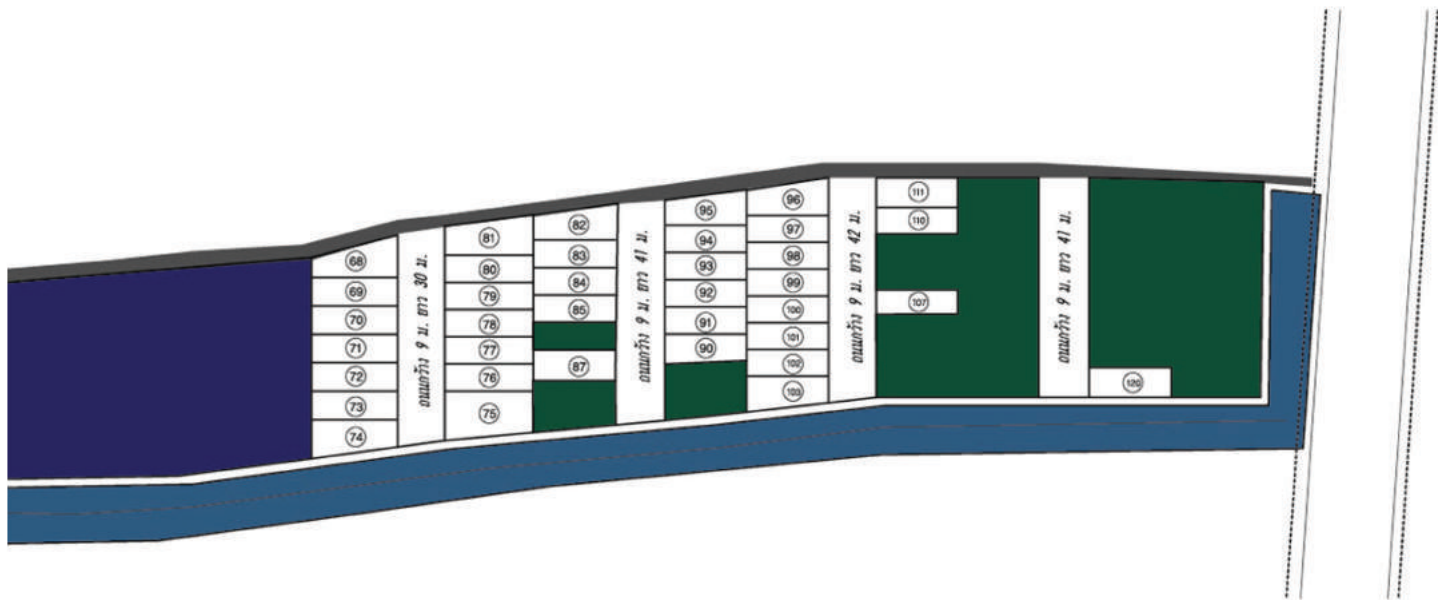

- 20 ตร.ม

- 28 ตร.ม

- 29.80 ตร.ม

- 29.2 ตร.ม

- 30.10 ตร.ม

- 19.8 ตร.ม

- 21.40 ตร.ม

Location

ขนาดพื้นที่ประมาณ 12.00 ไร่

1st FL

2nd FL.

3rd FL.

FLOOR PLAN

Plan

สิ่งอำนวยความสะดวก

สิ่งอำนวยความสะดวกครบครันในที่เดียว
อาทิ... สระว่ายน้ำ Freeform
ี่นรมย์กับสวนส่วนกลางที่ใหญ่กว่าการพักผ่อน
ตอบโจทยทุกไลฟ์สไตล์ของคนรุ่นใหม่
พร้อมระบบรักษาความปลอดภัยตลอด 24 ชั่วโมง